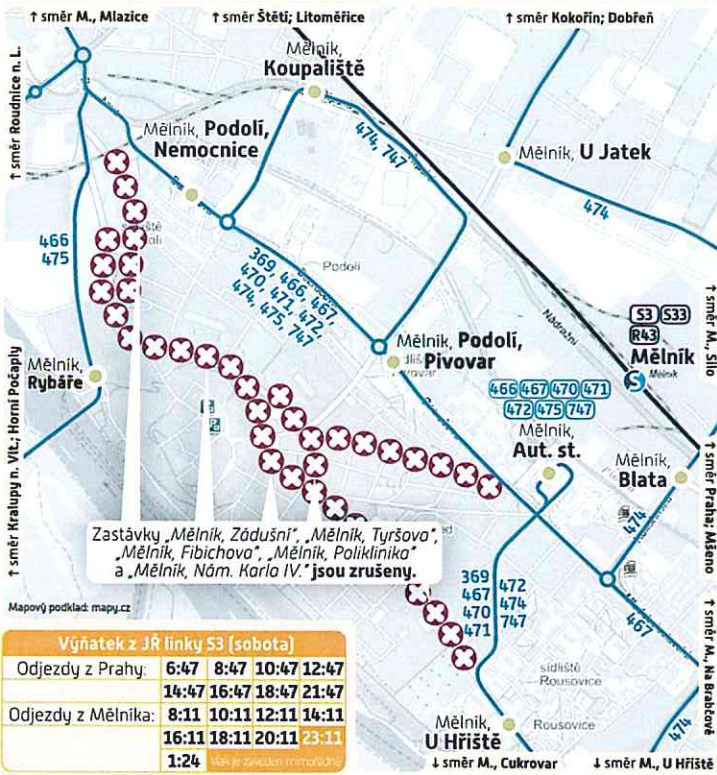

# dočasná změna

od 19. září 2019 (od 8:00 hod.)  
do 22. září 2019 (neděle)

## Mělnické Vinobraní 2019

Zastávky „Mělník, Zádušní“, „Mělník, Tyršova“, „Mělník, Fibichova“, „Mělník, Poliklinika“ a „Mělník, Nám. Karla IV.“ jsou zrušeny.

Výňatek z JŘ linky S3 (sobota)	
Odjezdy z Prahy:	6:47 8:47 10:47 12:47 14:47 16:47 18:47 21:47
Odjezdy z Mělníka:	8:11 10:11 12:11 14:11 16:11 18:11 20:11 23:11 1:24 (s výlukou v rámci)

p - přímý spoj Dobřeň - Mělník - Praha

668 Sobota 21. 9. 2019

Všetaty,Žel.st. - Mšeno

		TP				
Všetaty,Žel.st. <del>18</del>	4	10:13	14:13	18:13		
Všetaty	4	10:15	14:15	18:15		
Čečelice	4	10:19	14:19	18:19		
Byšice,Pošta	4	10:24	14:24	18:24		
Byšice	4	10:26	14:26	18:26		
Mělnické Vtelno,Vysoká Libeň	5	10:34	14:34	18:34		
Mělnické Vtelno,Radouň	5	10:36	14:36	18:36		
Mělnické Vtelno	5	10:38	14:38	18:38		p
		10:43	14:43	18:43	0:52	
Chorušice,Zahájí	5	10:48	14:48	18:48	0:57	
Chorušice	5	10:51	14:51	18:51	1:00	
Chorušice,Velký Újezd,Bytovk	5	10:55	14:55	18:55	1:04	
Chorušice,Velký Újezd	5	10:56	14:56	18:56	1:05	
x Mšeno,rozc.Velký Újezd 1.2	5	10:58	14:58	18:58	1:07	
Kanina	5	}	}	19:00	}	
Mšeno	6	11:01	15:01	19:07	1:10	

668 Sobota 21. 9. 2019

Mšeno - Všetaty,Žel.st.

		TP				
<i>opačný směr</i>						
Mšeno	6	9:00	13:00	17:00	23:25	
x Mšeno,rozc.Velký Újezd 1.2	5	9:03	13:03	17:03	23:28	
Chorušice,Velký Újezd	5	9:05	13:05	17:05	23:30	
Chorušice	5	9:10	13:10	17:10	23:35	
Chorušice,Zahájí	5	9:13	13:13	17:13	23:38	
Mělnické Vtelno	5	9:18	13:18	17:18	23:43	
Mělnické Vtelno,Radouň	5	9:20	13:20	17:20		p
Mělnické Vtelno,Vysoká Libeň	5	9:22	13:22	17:22		
Byšice,Škola	4	9:29	13:29	17:29		
Byšice,Pošta	4	9:30	13:30	17:30		
Čečelice	4	9:35	13:35	17:35		
Všetaty	4	9:39	13:39	17:39		
Všetaty,Žel.st. <del>18</del>	4	9:40	13:40	17:40		