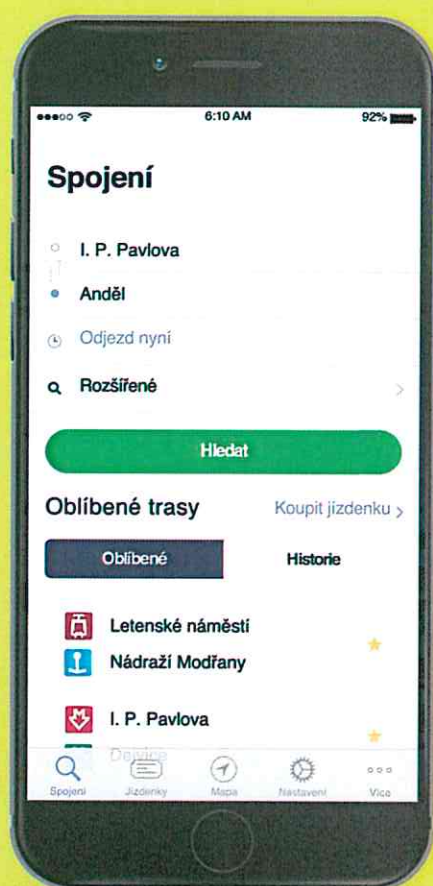

NAKUPUJTE JÍZDENKY Z MOBILU!

STÁHNĚTE SI APLIKACI **PID LÍTAČKA**

RYCHLÝ NÁKUP JÍZDNÉHO, KTERÉ MÁTE POD KONTROLOU

- Plánujte v klidu své cesty
- Vyhledejte si spojení
- Sledujte platnost jízdenky
- Možnost přeposlání jízdenek
- Aplikace je funkční pro zahraniční návštěvníky
- Jízdenky navíc platí i ve vlacích a příměstských autobusech ve Středočeském kraji (PID)