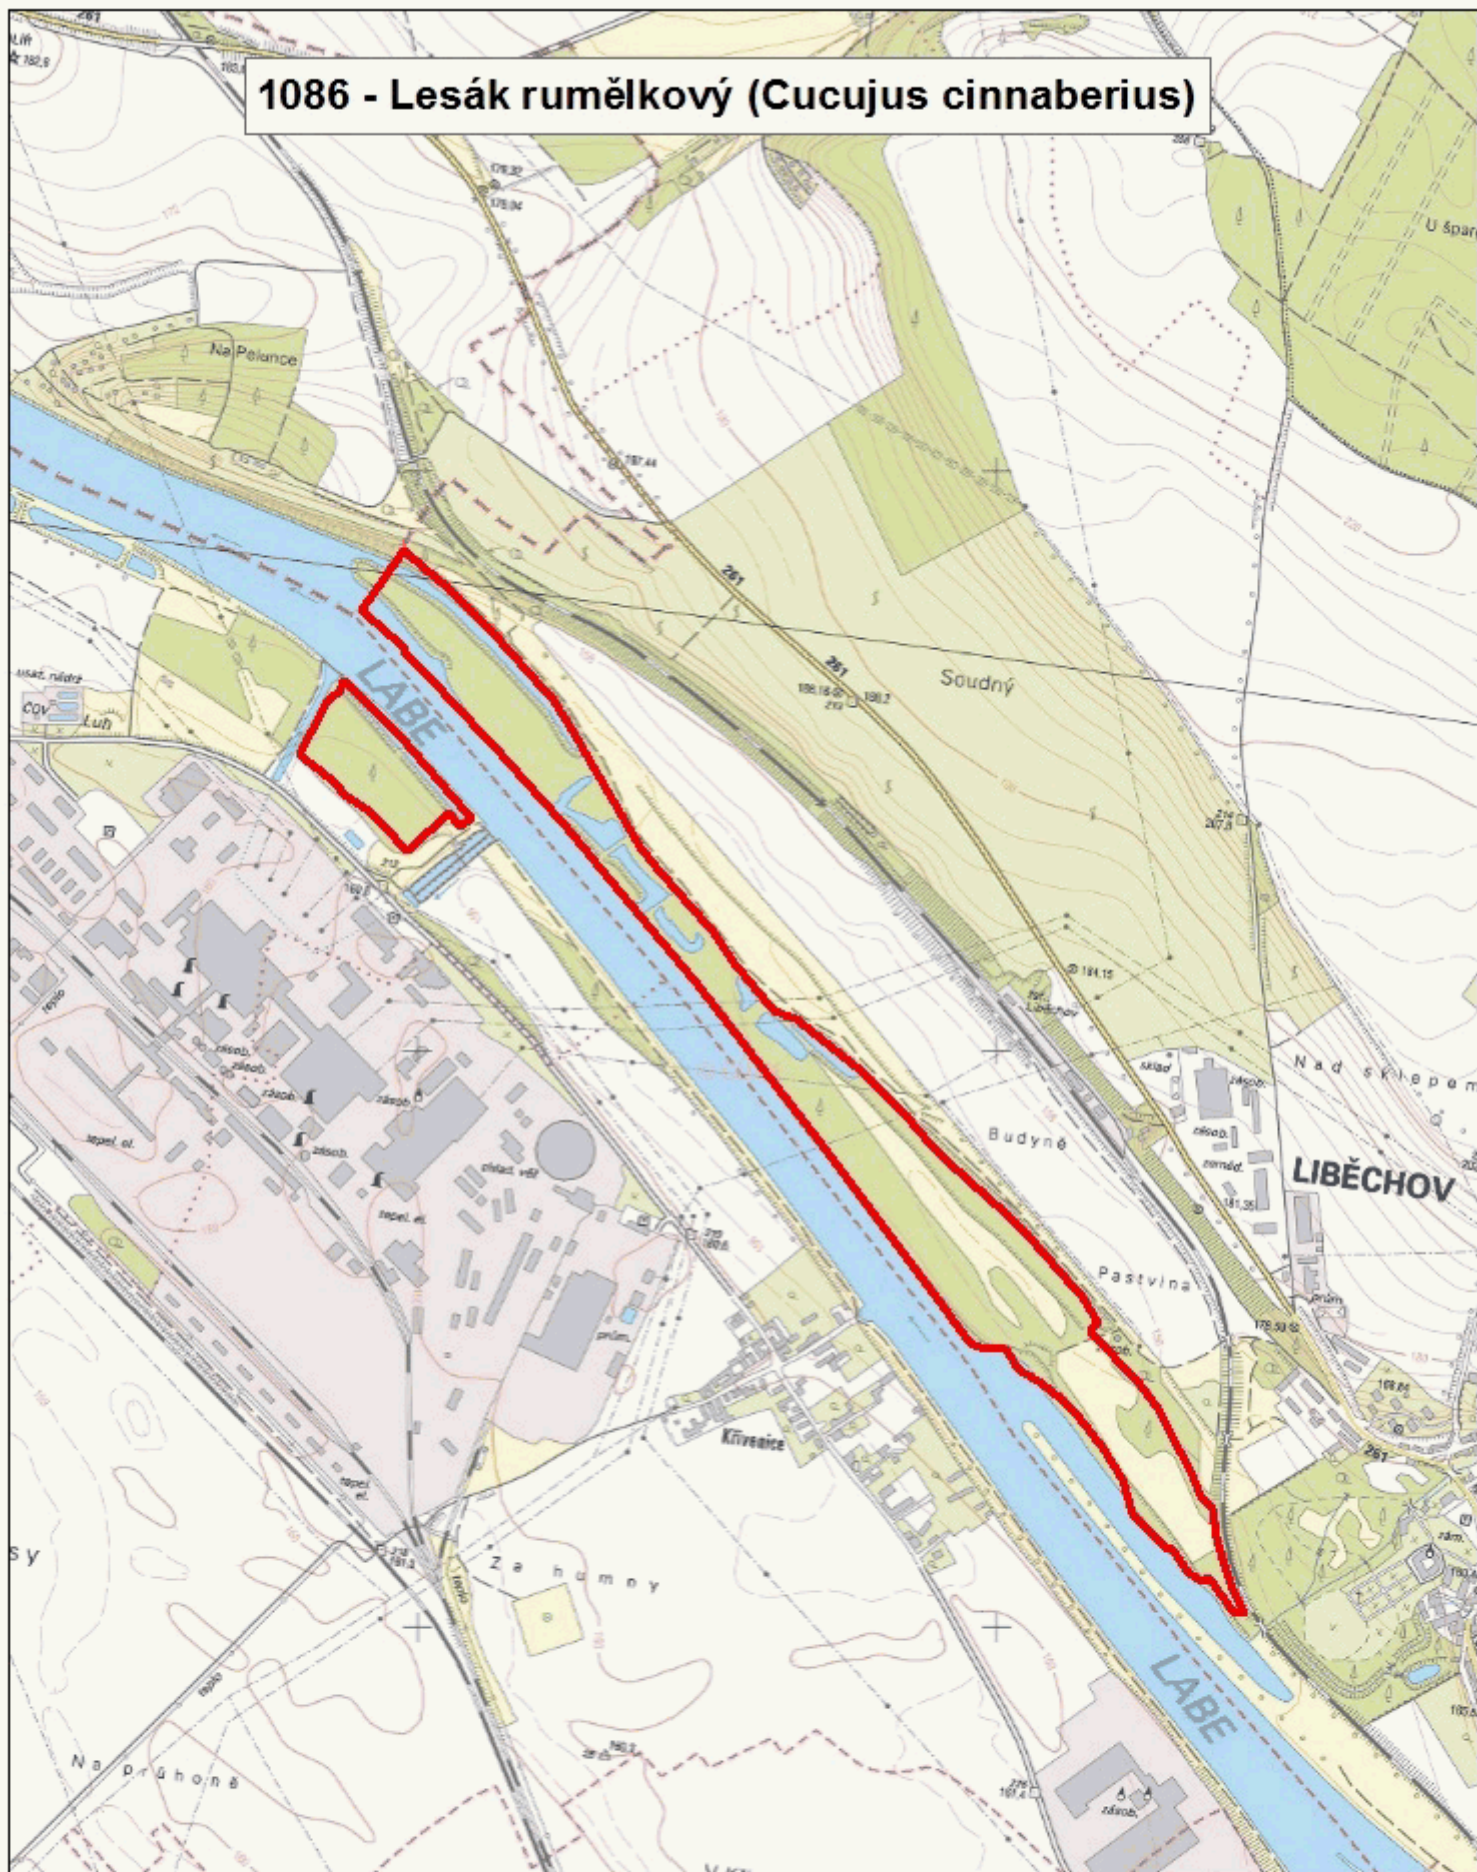

1086 - Lesák rumělkový (*Cucujus cinnaberius*)

 NAV_CZ0217006 Liběchov

 Kilometers
0 0,25 0,5

©AOPK ČR 2014